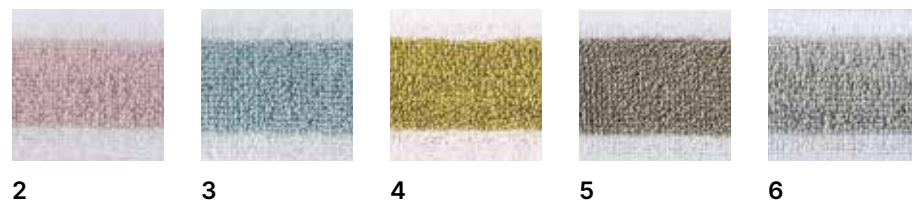

EFFICIENCE FROTTIERWÄSCHE

Qualität: 75% Baumwolle, 20% recycelte Baumwolle, 5% andere recycelte Fasern
Erhältlich in 15 Farben

Bezeichnung	Artikelnummer	Grösse in cm	VE	Gramm / m ²
Waschhandschuh	L63111-	16 x 21	6	520
Gästehandtuch	L63113-	33 x 50	2	
Handtuch	L63118-	50 x 100	2	
Duschtuch	L63120-	70 x 140	1	
Badetuch	L63121-	100 x 150	1	
Badematte	L63160-	50 x 70	4	650

EFFICIENCE STRIPE FROTTIERWÄSCHE

Qualität: 75% Baumwolle, 20% recycelte Baumwolle, 5% andere recycelte Fasern
Erhältlich in 5 Farben

Bezeichnung	Artikelnummer	Grösse in cm	VE	Gramm / m ²
Waschhandschuh	L63011-	16 x 21	6	520
Gästehandtuch	L63013-	33 x 50	2	
Handtuch	L63018-	50 x 100	2	
Duschtuch	L63020-	70 x 140	1	
Badetuch	L63021-	100 x 150	1	

PURE FROTTIERWÄSCHE

Qualität: 100% Baumwolle

Erhältlich in 38 Farben

Bezeichnung	Artikelnummer	Grösse in cm	VE	Gramm / m ²
Waschhandschuh	L800611-	16 x 21	6	550
Waschlappen	L800612-	30 x 30	4	
Gästehandtuch	L800613-	33 x 50	2	
Handtuch	L800618-	50 x 100	2	
Duschtuch	L800620-	70 x 140	1	
Badetuch	L800621-	100 x 150	1	
Badematte	L800660-	50 x 70	1	700
Slippers	L800680-	Grösse 38	1	350
	L800685-	Grösse 43		
Bademantel	L800670-	S	1	385
	L800671-	M		
	L800672-	L		
	L800673-	XL		

PURE FARBÜBERSICHT

						
1 	1670 	2240 	1118 	121 	3236 	4387 
						
3235 	5148 	4382 	5419 	4384 	2334 	5149 
						
3073 	2610 	3074 	1853 	2968 	1093 	3969 
						
3 	3234 	2392 	1822 	784 	2096 	2612 
						
2596 	1359 	5150 	2307 	3233 	4383 	2094 
						
5417 	3968 	4385 				