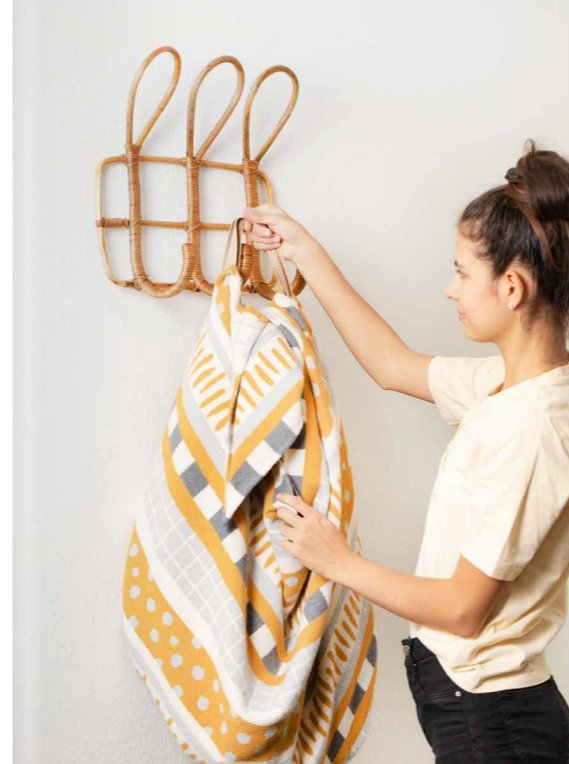

MILA
Decke / Blanket
0226 | 60
150 x 200 cm

**NEW
SIZE**

NOVA

RAND / BORDER / BORDURE
Zierstich / Blanket stitch / Ourlé décoratif

MATERIAL / MATÉRIAU
85% Baumwolle / Cotton / Coton
8% Viskose / Rayon / Viscose
7% Polyacryl / Polyacrylic / Polyacrylique

Spieldecke mit praktischen Griffen
zum schnellen Aufräumen /
Play mat with practical handels for
quick storage
4095 | 35
145 x 145 cm

AUFBEWAHRUNGSKÖRBE / HAMPER

GOLIATH

MATERIAL / MATÉRIAU
85% Baumwolle / Cotton / Coton
8% Viskose / Rayon / Viscose
7% Polyacryl / Polyacrylic /
Polyacrylique