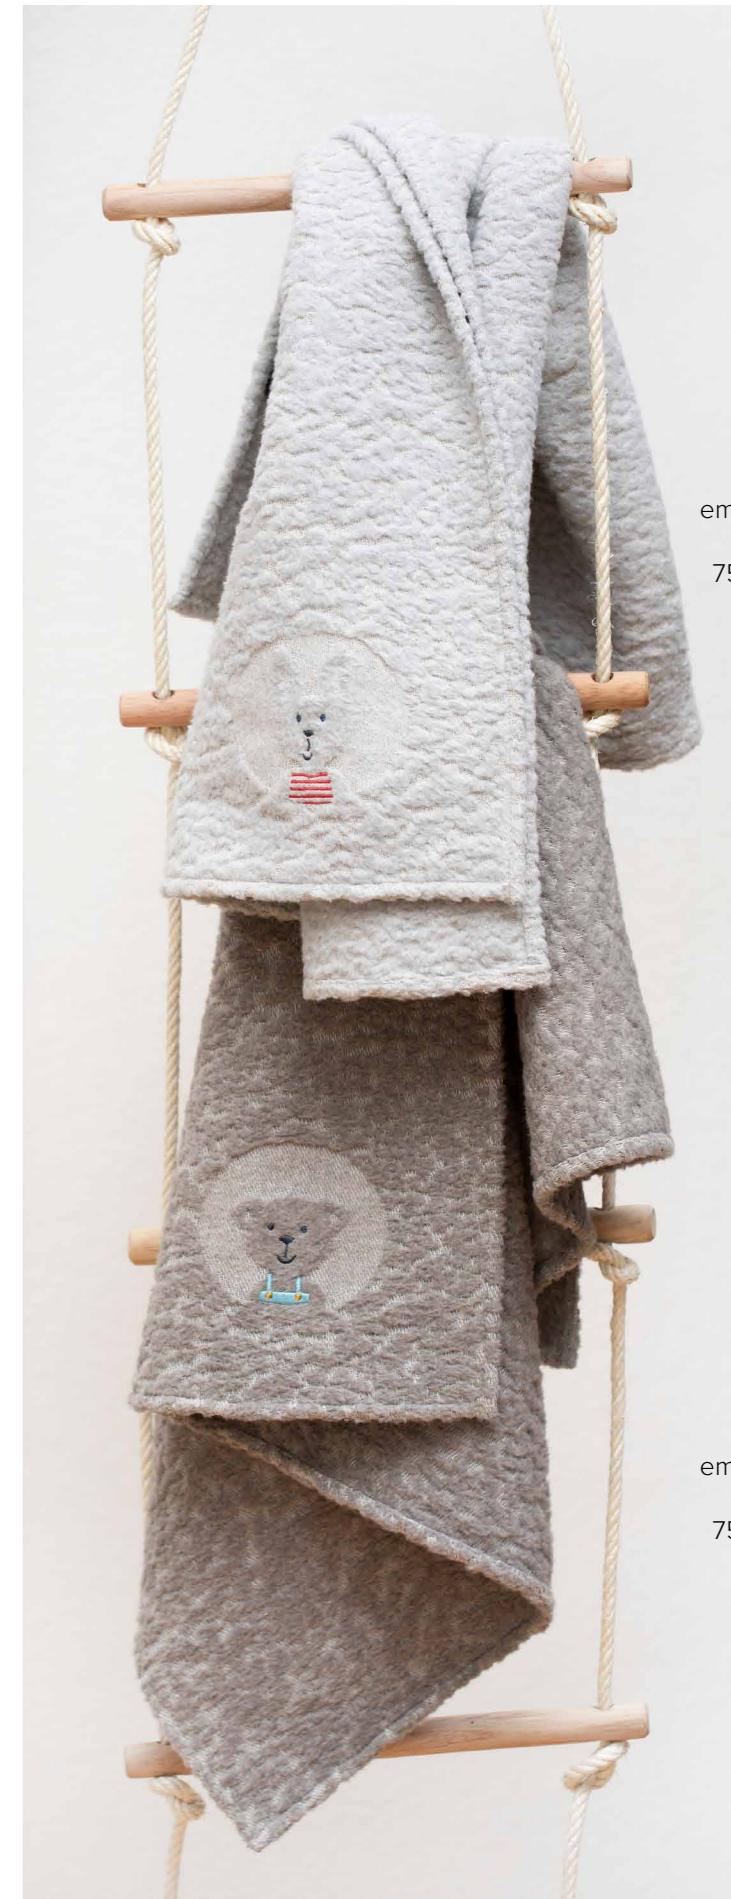

RIGA KIDS

RAND / BORDER / BORDURE
gesäumt / hemmed / bord simple

Decke / Blanket
0361 | ..
70 x 90 cm

MATERIAL / MATÉRIAU
85% Baumwolle / Cotton / Coton
8% Viskose / Rayon / Viscose
7% Polyacryl / Polyacrylic / Polyacrylique

TEDDY KIDS

RAND / BORDER / BORDURE
gesäumt / hemmed / bord simple

MATERIAL / MATÉRIAU
85% Baumwolle / Cotton / Coton
8% Viskose / Rayon / Viscose
7% Polyacryl / Polyacrylic / Polyacrylique

Decke /
Blanket
mit Stick /
embroidered
0367 | 97
75 x 100 cm