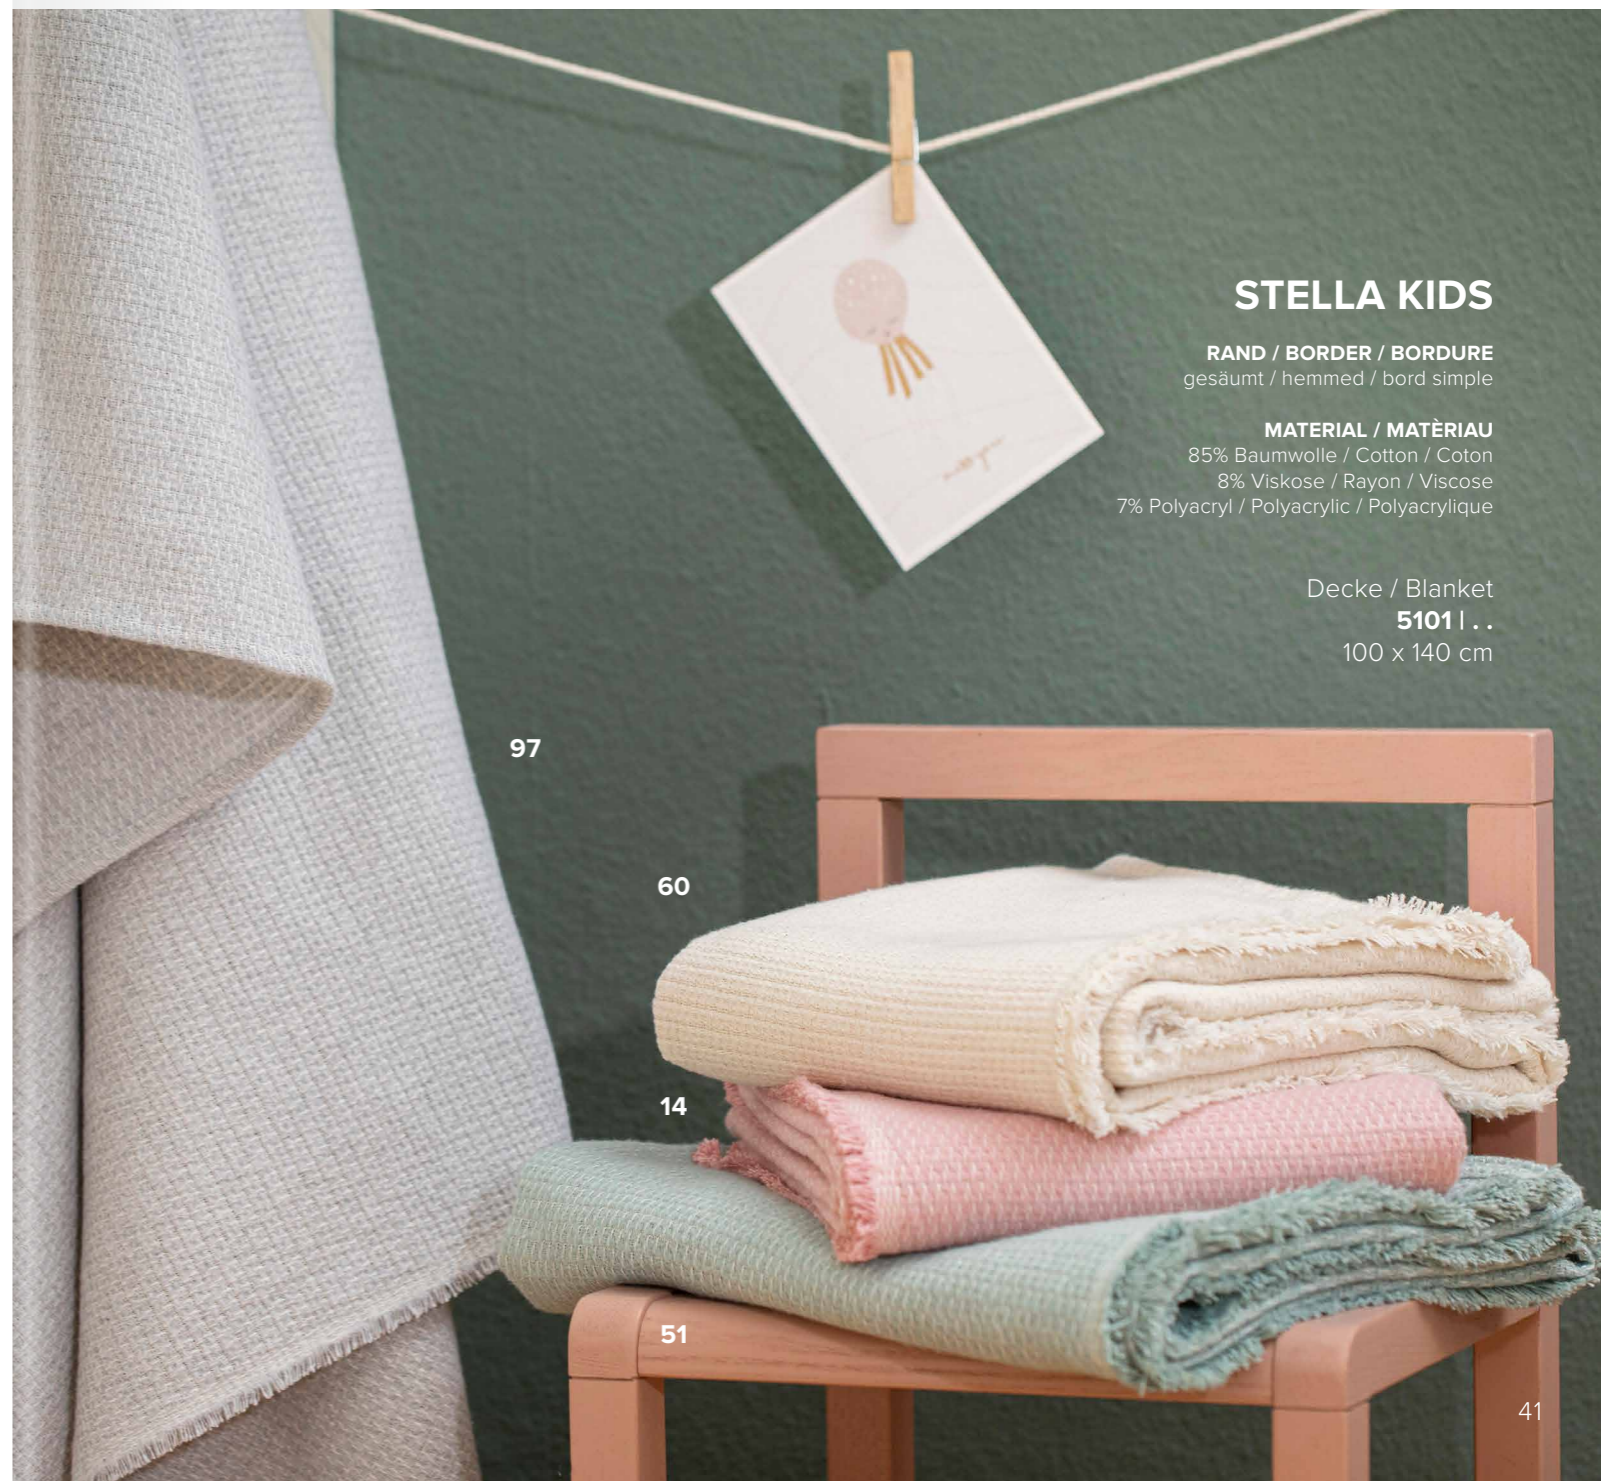

STELLA KIDS

RAND / BORDER / BORDURE
gesäumt / hemmed / bord simple

MATERIAL / MATÉRIAU
85% Baumwolle / Cotton / Coton
8% Viskose / Rayon / Viscose
7% Polyacryl / Polyacrylic / Polyacrylique

Decke / Blanket
5101 | ..
100 x 140 cm

97

60

14

51