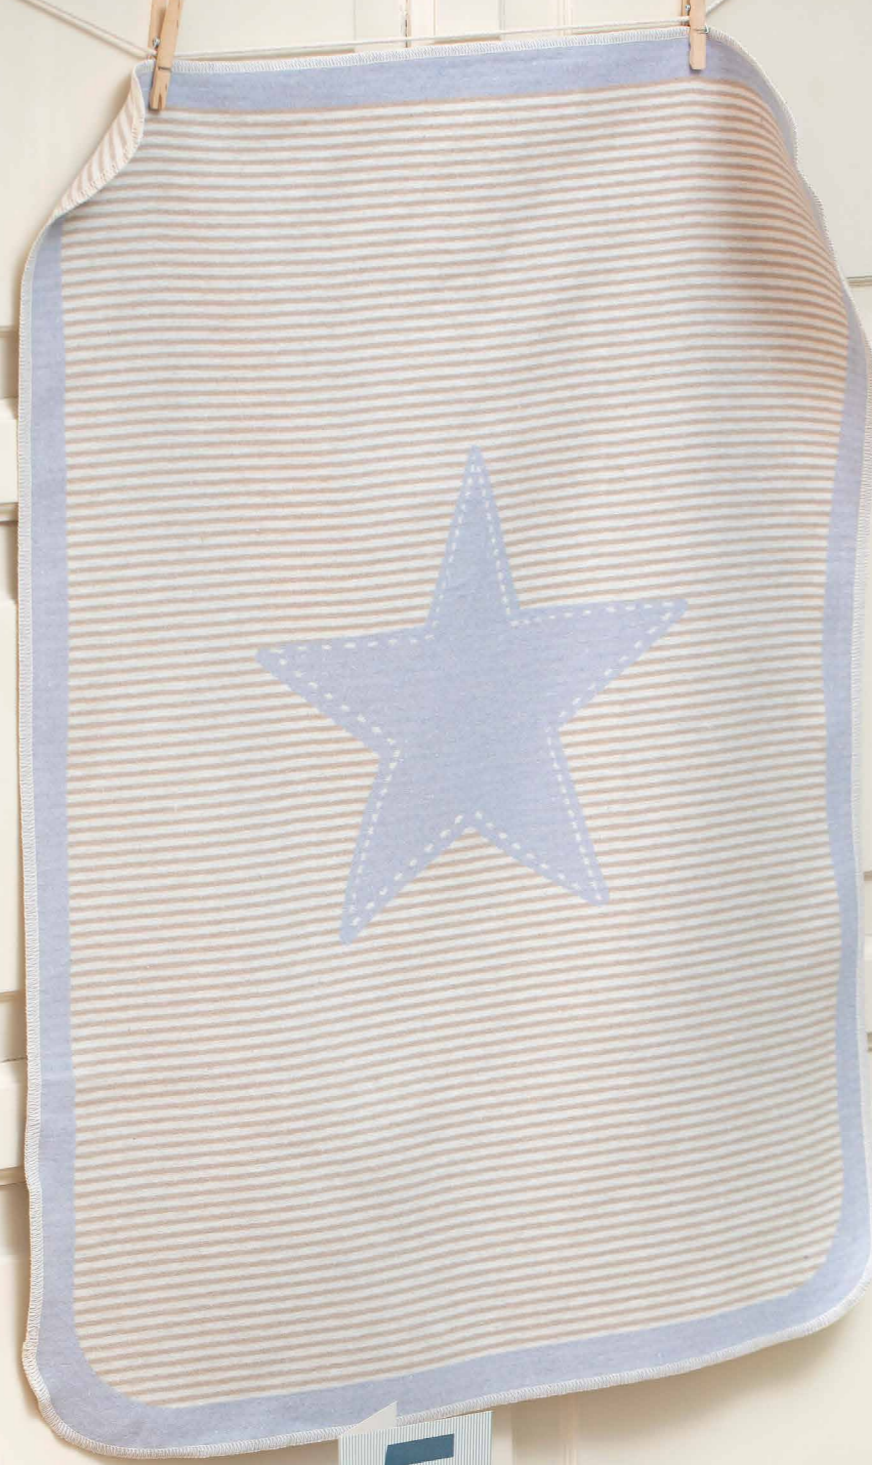

Decke / Blanket
6801 | 97
70 x 90 cm

JUWEL

RAND / BORDER / BORDURE
geendelt / stitched / ourlé

MATERIAL / MATÉRIAU
95% Baumwolle / Cotton / Coton
5% Viskose / Rayon / Viscose

Decke / Blanket
6265 | 20
70 x 90 cm

Körnerkissen /
Seed cushion
9818 | 80
16 x 39 cm

JUWEL

RAND / BORDER / BORDURE
geendelt / stitched / ourlé

MATERIAL / MATÉRIAU
95% Baumwolle / Cotton / Coton
5% Viskose / Rayon / Viscose

Decke / Blanket
6894 | ..
70 x 90 cm