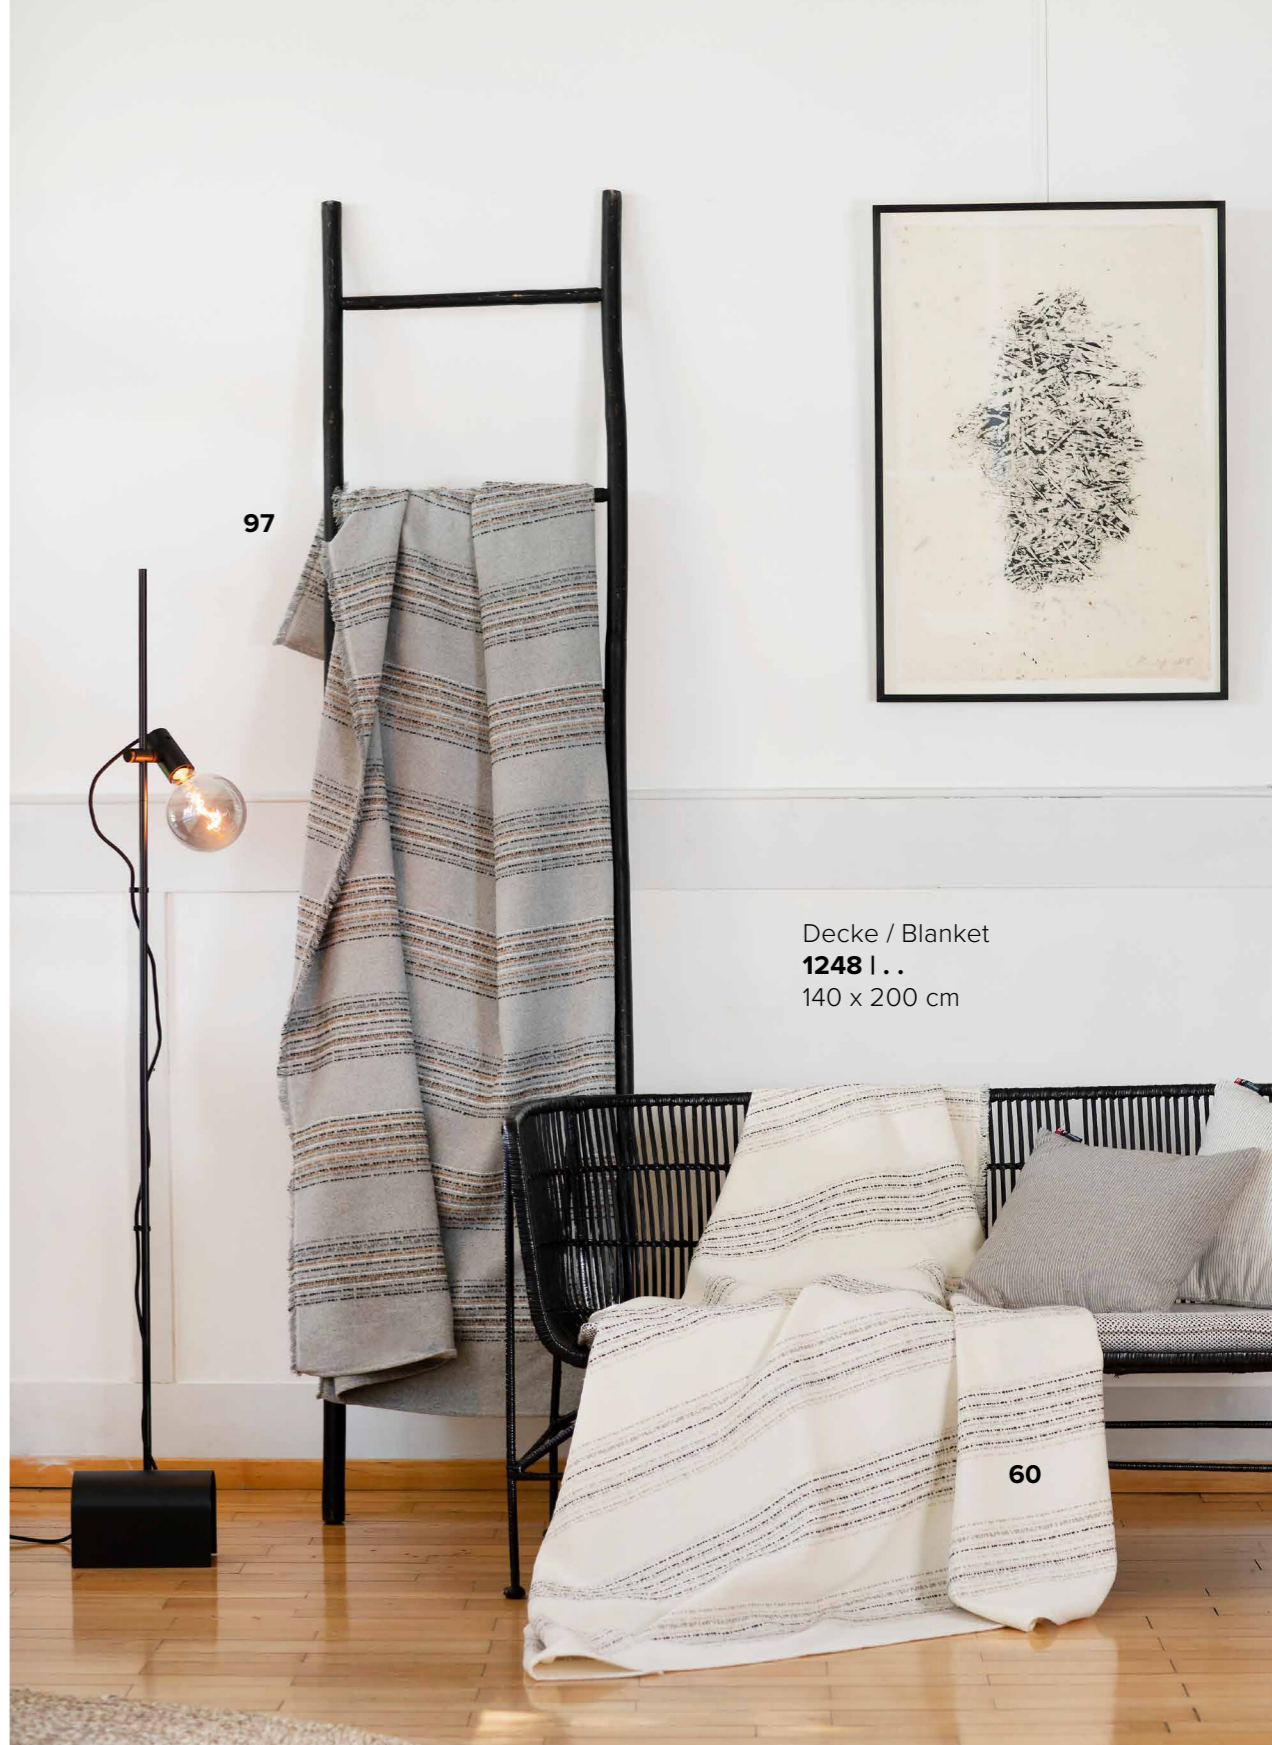

SILVRETTA

RAND / BORDER / BORDURE

geendelt / stitched / ourlé

MATERIAL / MATÉRIAU

85% Baumwolle / Cotton / Coton

8% Viskose / Rayon / Viscose

7% Polyacryl / Polyacrylic / Polyacrylique

Decke / Blanket

4618 l..

140 x 200 cm

Decke / Blanket

1248 l..

140 x 200 cm