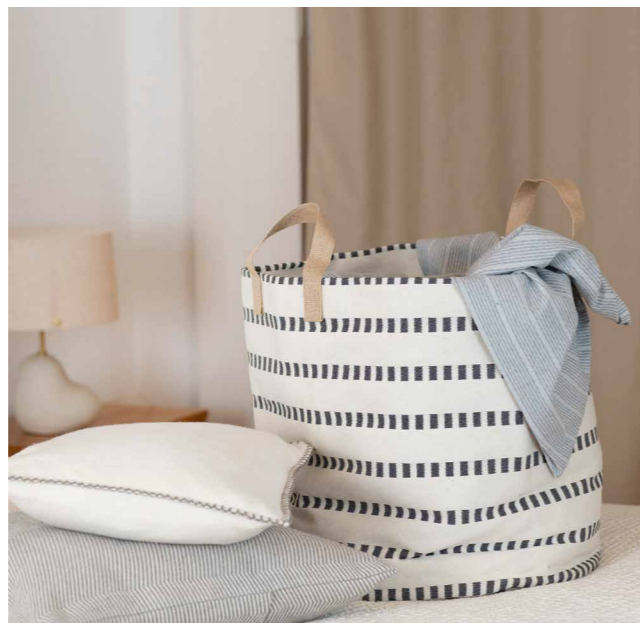

GOLIATH

MATERIAL / MATÉRIAU
85% Baumwolle / Cotton / Coton
8% Viskose / Rayon / Viscose
7% Polyacryl / Polyacrylic / Polyacrylique

Aufbewahrungskorb /
Basket/hamper
9808 | 60
50 x 45 cm