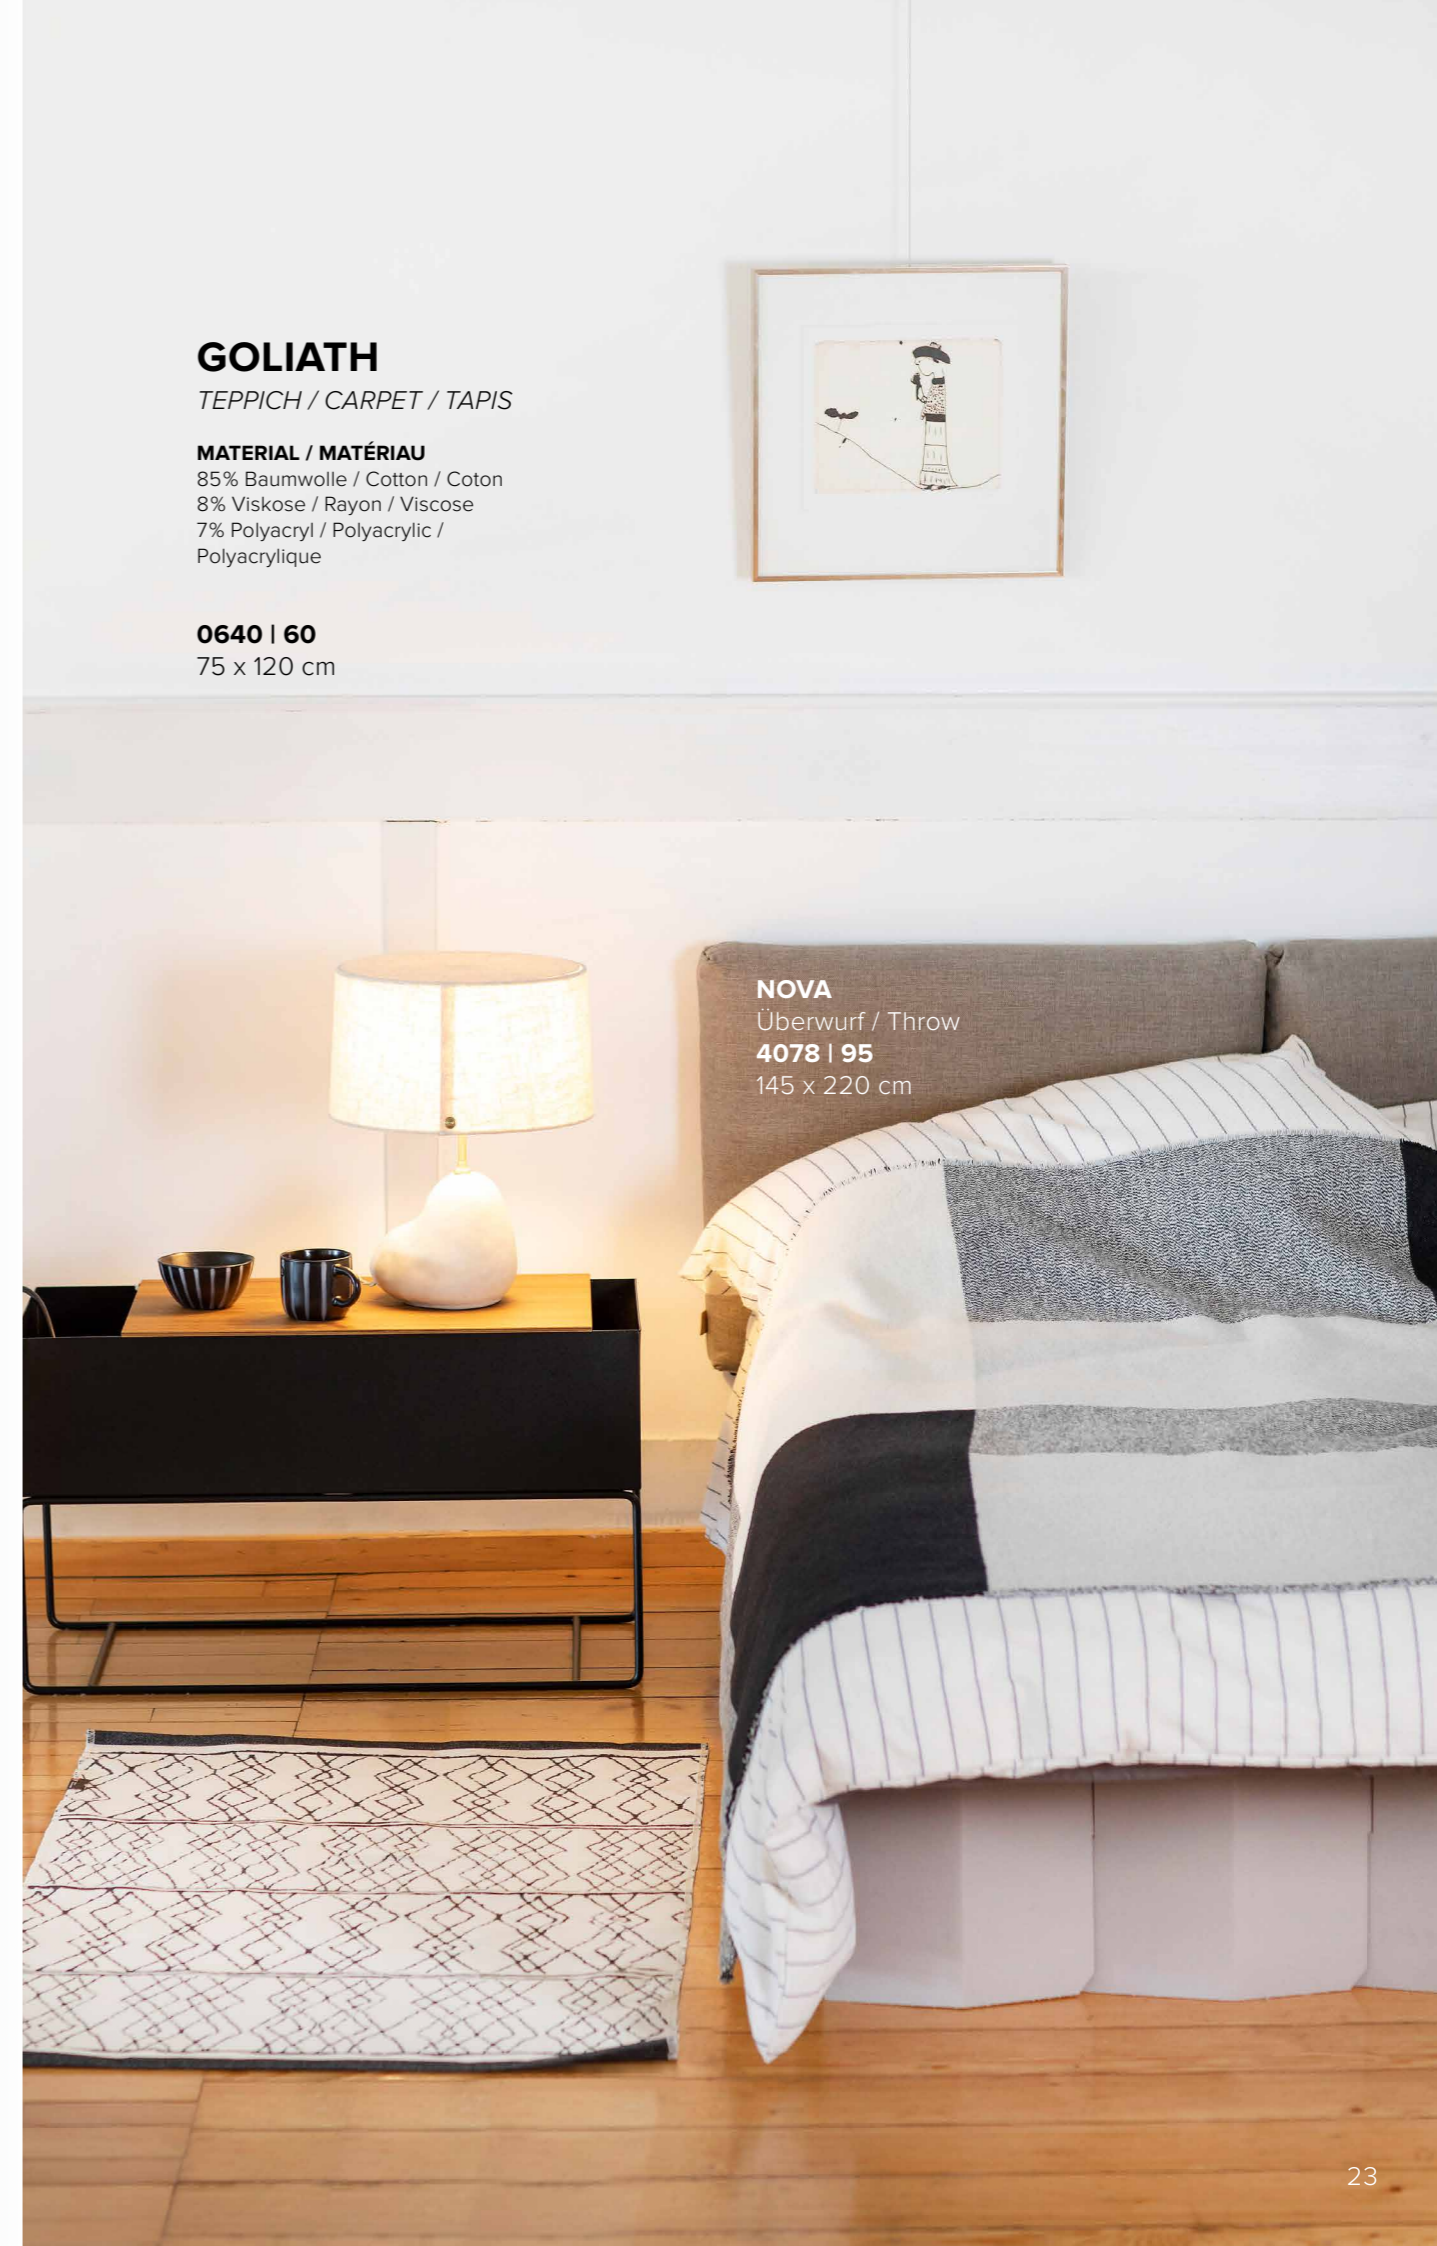

MATERIAL / MATÉRIAU

85% Baumwolle / Cotton / Coton
8% Viskose / Rayon / Viscose
7% Polyacryl / Polyacrylic /
Polyacrylique

0640 | 60

75 x 120 cm