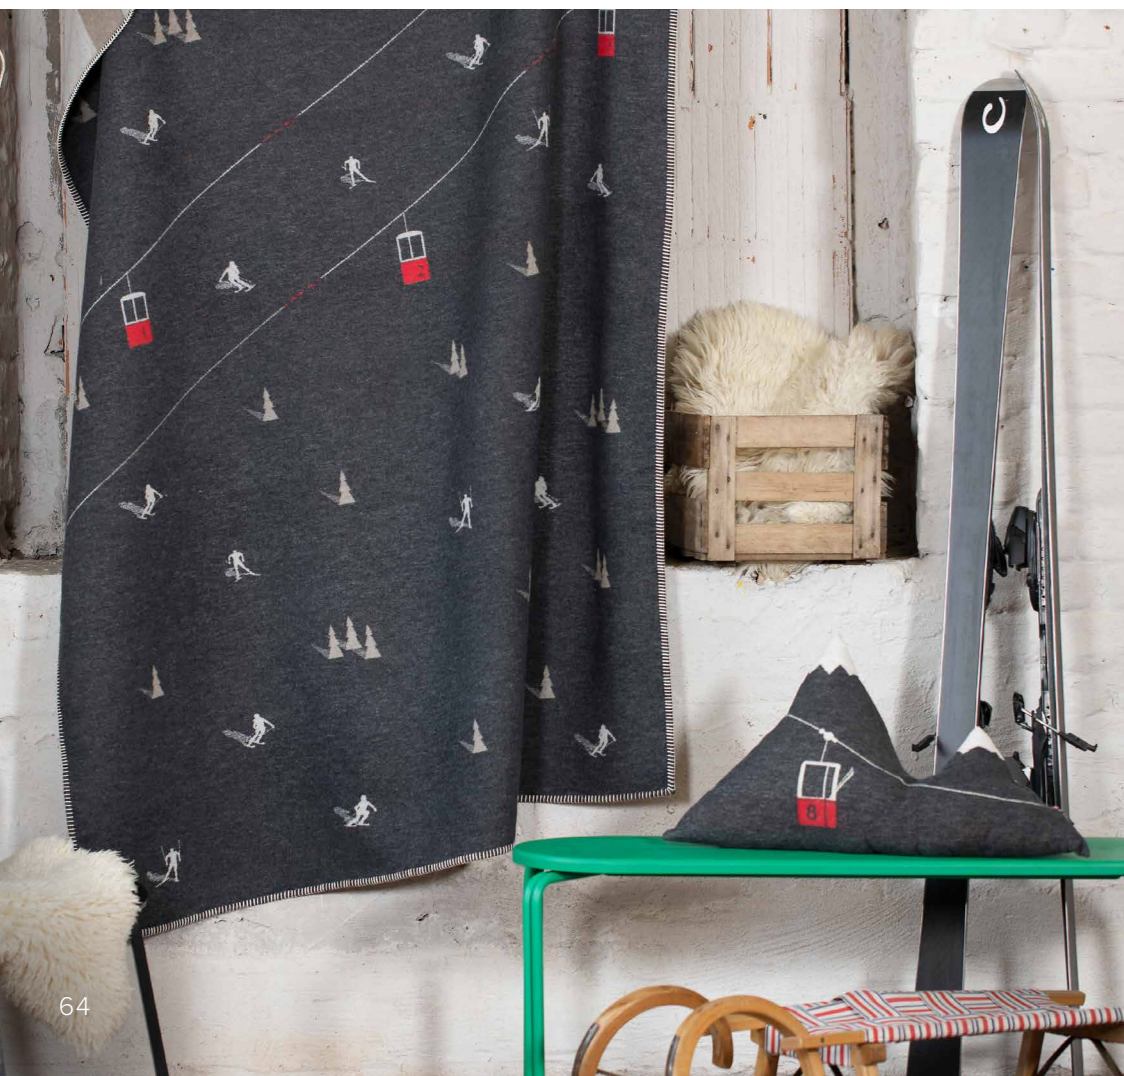

Decke /
Blanket
4560 | 93
140 x 200 cm

Kissenhülle /
Cushion cover
8246 | 93
50 x 50 cm

SYLT
Decke / Blanket
4473 | 98
140 x 200 cm

Kissen / Cushion
gefüllt / incl. filling
7995 | 98
ca. 65 x 40 cm

SILVRETTA
Kissenhülle /
Cushion Cover
7947 | 98
40 x 40 cm