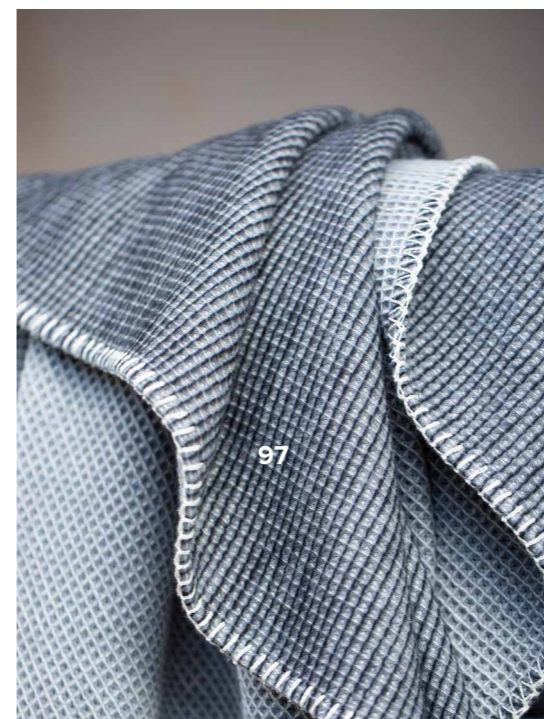

98

STELLA

RAND / BORDER / BORDURE
gesäumt / hemmed / bord simple

MATERIAL / MATÉRIAU
85% Baumwolle / Cotton / Coton
8% Viskose / Rayon / Viscose
7% Polyacryl / Polyacrylic / Polyacrylique

Decke / Blanket
5100 l..
140 x 200 cm

60

97

63

LIDO

WAFFELSTRUKTUR
HONEYCOMB WEAVE

RAND / BORDER / BORDURE
Zierstich / Blanket stitch /
Ourlé décoratif

MATERIAL / MATÉRIAU
85% Baumwolle / Cotton / Coton
8% Viskose / Rayon / Viscose
7% Polyacryl / Polyacrylic /
Polyacrylique

Decke / Blanket
5000 l..
140 x 200 cm

80

97

30