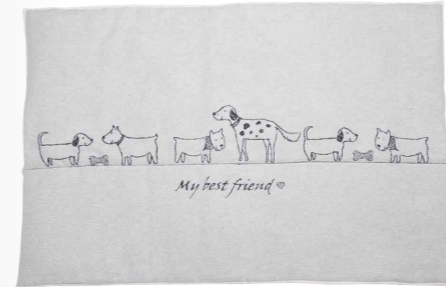

9293 | 98
70 x 80 cm (S. / P. 85)

9289 | 97
70 x 80 cm (S. / P. 90)

9290 | 97
80 x 120 cm (S. / P. 89)

9292 | 93
80 x 120 cm (S. / P. 87)

BIOFIX
Matratzenauflage mit Band-einfassung mit 4 Eckgummis

Größen / Sizes:
90 x 190 cm, 90 x 200 cm,
100 x 200 cm, 120 x 200 cm,
140 x 200 cm, 160 x 200 cm,
180 x 200 cm, 200 x 200 cm